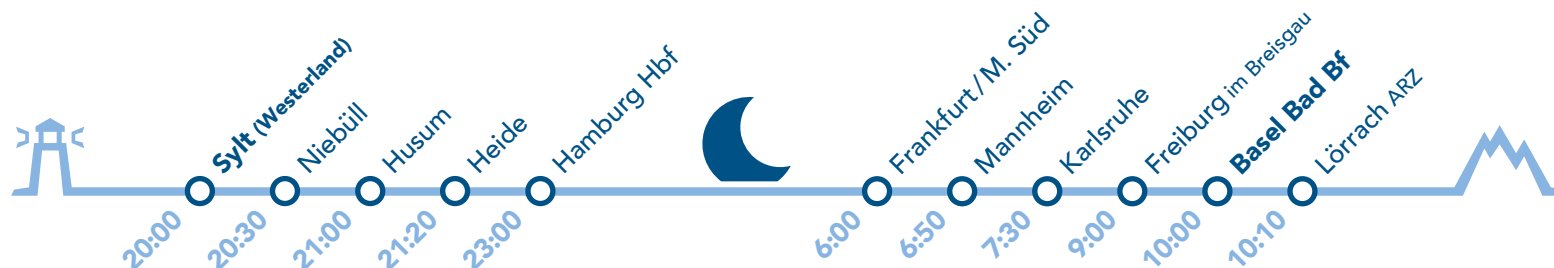

ALPEN-SYLT Nachtexpress  
**FAHRPLAN 2022**

20. Mai bis 23. Oktober 2022

**Abfahrt**

**FREITAG**

**Zusatzfahrt:**

Mittwoch, den 25. Mai

**Ankunft**

**SAMSTAG**

**Abfahrt**

**SAMSTAG**

**Zusatzfahrt:**

Donnerstag, den 26. Mai

**Ankunft**

**SONNTAG**