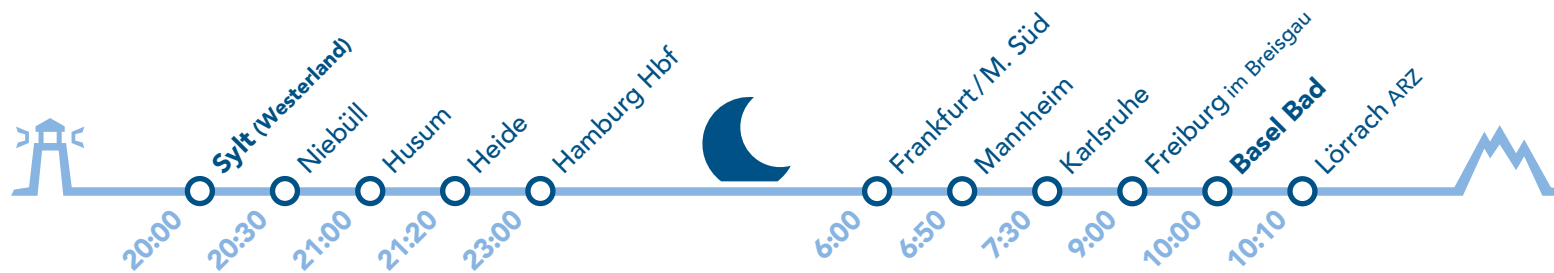

ALPEN-SYLT Nachtexpress  
**FAHRPLAN 2022**

6. Mai bis 16. Oktober 2022

**Abfahrt**

**FREITAG**

**Zusatzfahrt:**

Mittwoch, den 25. Mai

**Ankunft**

**SAMSTAG**

**Abfahrt**

**SAMSTAG**

**Zusatzfahrt:**

Donnerstag, den 26. Mai

**Ankunft**

**SONNTAG**