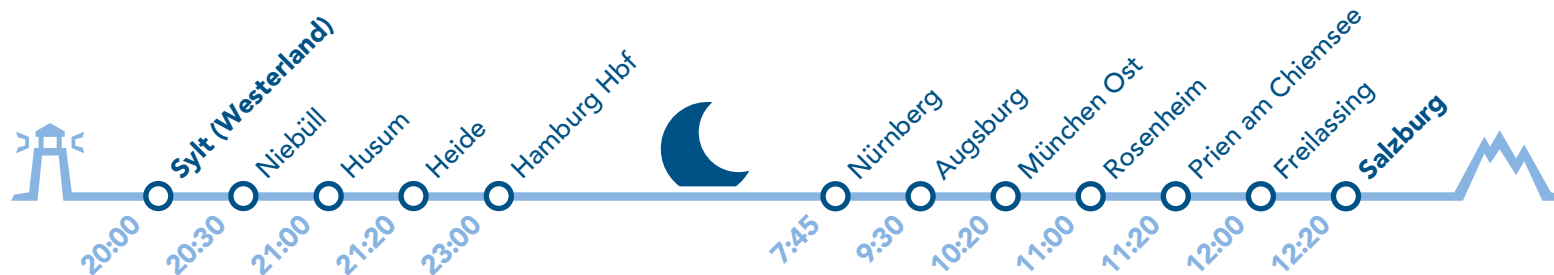

ALPEN-SYLT Nachtexpress

FAHRPLAN 2022

20. Mai bis 23. Oktober 2022

Abfahrt

FREITAG

Zusatzfahrt:

Mittwoch, den 25. Mai

Ankunft

SAMSTAG

Abfahrt

SAMSTAG

Zusatzfahrt:

Donnerstag, den 26. Mai

Ankunft

SONNTAG