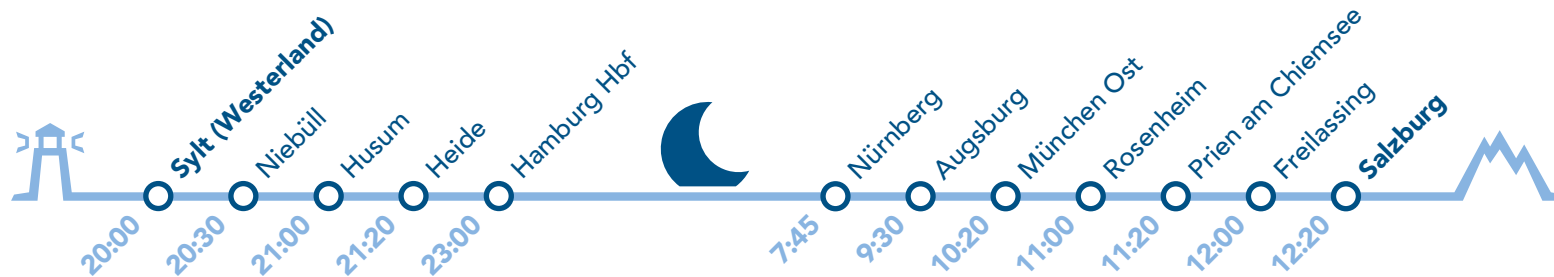

Abfahrt

SAMSTAG

Zusatzfahrt:

Donnerstag, den 26. Mai