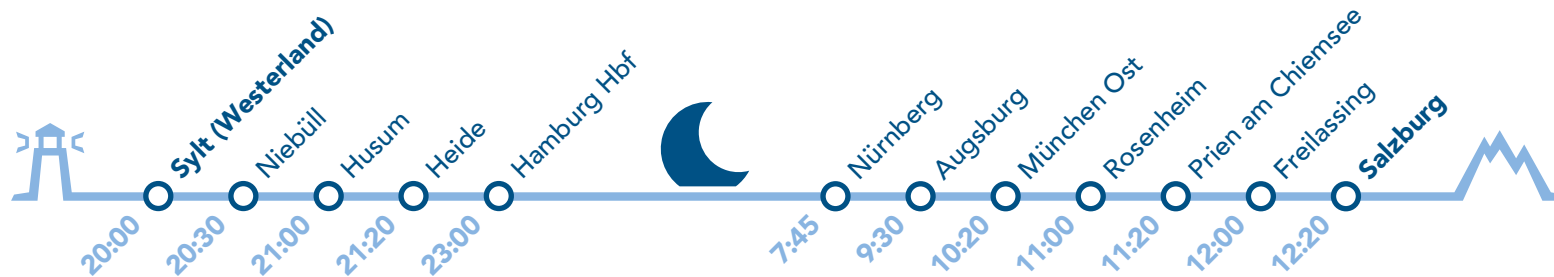

! Aufgrund möglicher Streckenbauarbeiten können sich Abfahrtszeiten kurzfristig ändern! Bitte prüfen Sie daher unbedingt 24h vor Ihrer Fahrt mit uns Ihren E-Mail-Eingang – wir informieren Sie kurzfristig aktuell über die gültige Abfahrtszeit und Wagenreihung. Danke!

ALPEN-SYLT Nachtexpress

FAHRPLAN 2022

6. Mai bis 23. Oktober 2022

Abfahrt

FREITAG

Zusatzfahrt:

Mittwoch, den 25. Mai

Ankunft

SAMSTAG

Abfahrt

SAMSTAG

Zusatzfahrt:

Donnerstag, den 26. Mai

Ankunft

SONNTAG