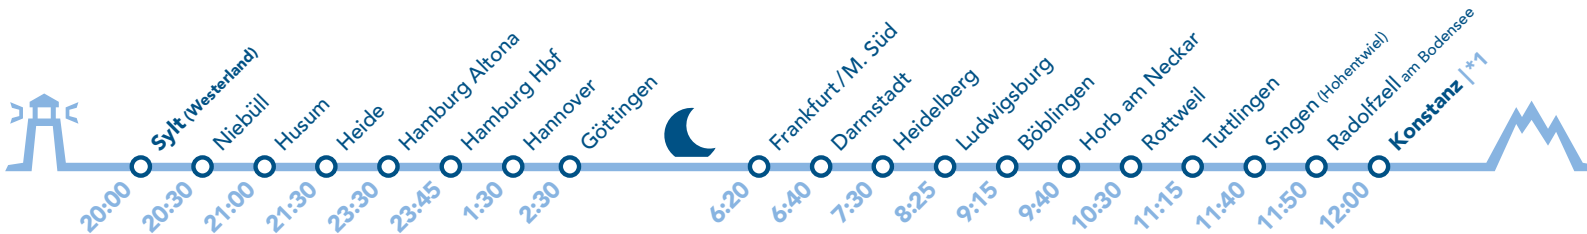

**!** Aufgrund möglicher Streckenbauarbeiten können sich Abfahrtszeiten kurzfristig ändern! Bitte prüfen Sie daher unbedingt 24h vor Ihrer Fahrt mit uns Ihren E-Mail-Eingang – wir informieren Sie kurzfristig aktuell über die gültige Abfahrtszeit und Wagenreihung. Danke!

# SOMMERFAHRPLAN

15. Juli bis 12. September 2021

## ANKUNFT

**Donnerstag**

**Freitag**

**Freitag**

**Samstag**

**Samstag**

**Sonntag**

**Sonntag**

**Montag**

\*1 | Der Endhalt Konstanz wird erst ab dem 12. August bedient.